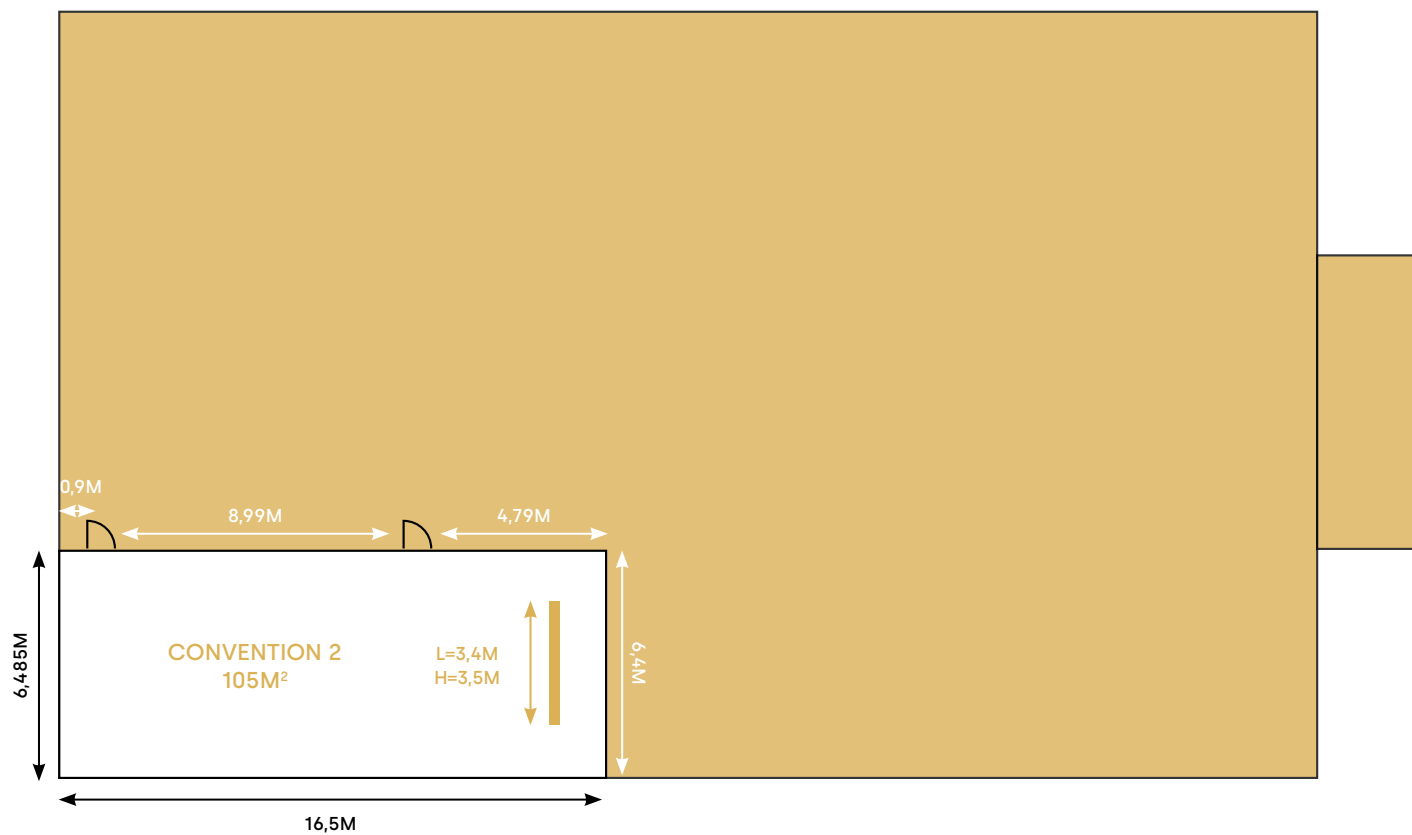

CONVENTION 2

FOR MORE INFORMATION,
PLEASE CONTACT:

eventlounge.be

Général
info@eventlounge.be
T: +32 (0)2 726 55 26

Adresse
Bd. Général Wahislaan
16F, 1030 Brussels