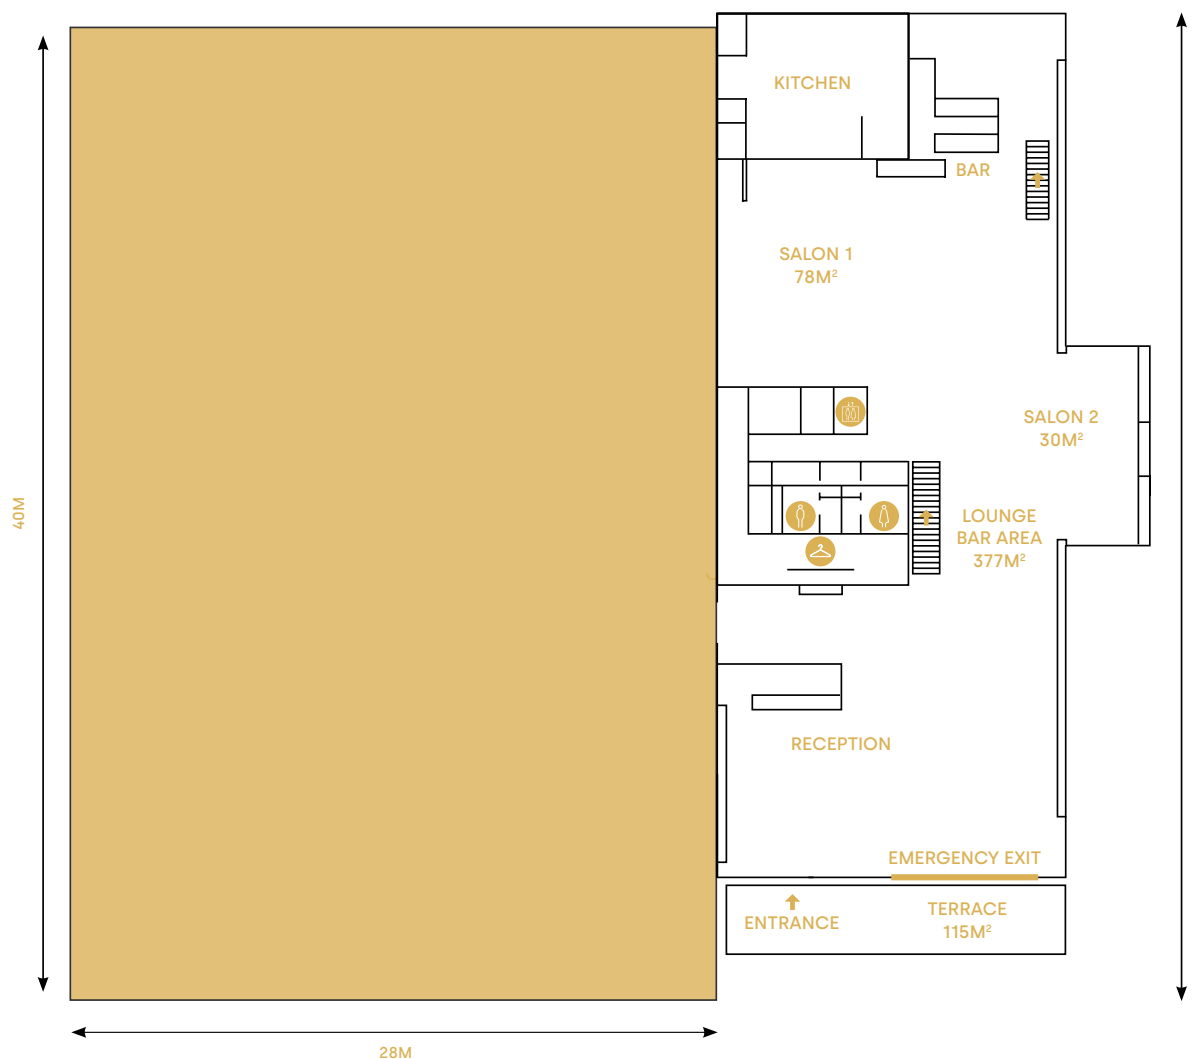

LOUNGE BAR AREA & SALON'S

FOR MORE INFORMATION,
PLEASE CONTACT:

eventlounge.be

Général
info@eventlounge.be
T: +32 (0)2 726 55 26

Adresse
Bd. Général Wahislaan
16F, 1030 Brussels