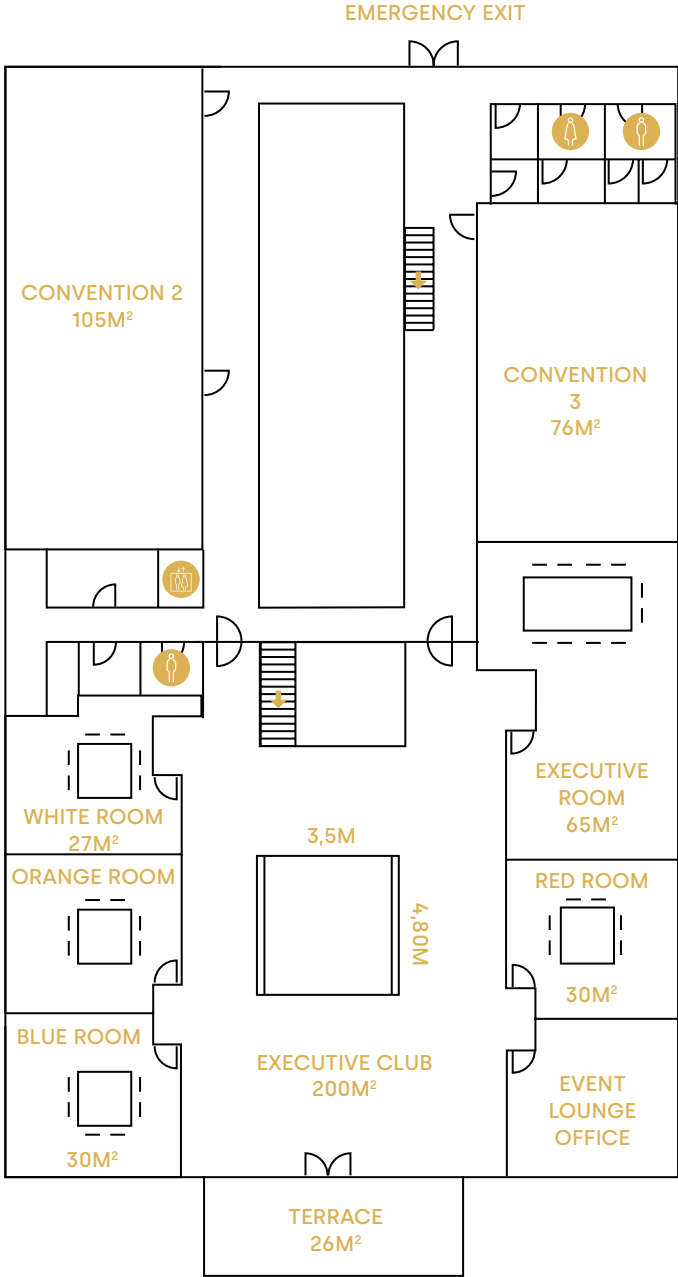

Plans

First floor

eventlounge.be

info@eventlounge.be
+32 (0)2 726 55 26

Bd. Général Wahislaan
16F, 1030 Brussels